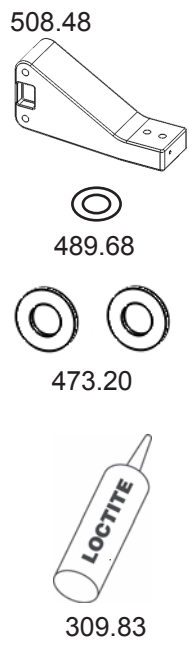

APPLICATION:
 Ram 1500 (2009+)
 Dual exhaust

Tools Required (not included)

APLICACIÓN:
 Ram 1500 (2009+)
 Doble escape

Herramientas necesarias (no incluidas)

APPLICATION:
 Ram 1500 (2009+)
 Pot d'échappement double