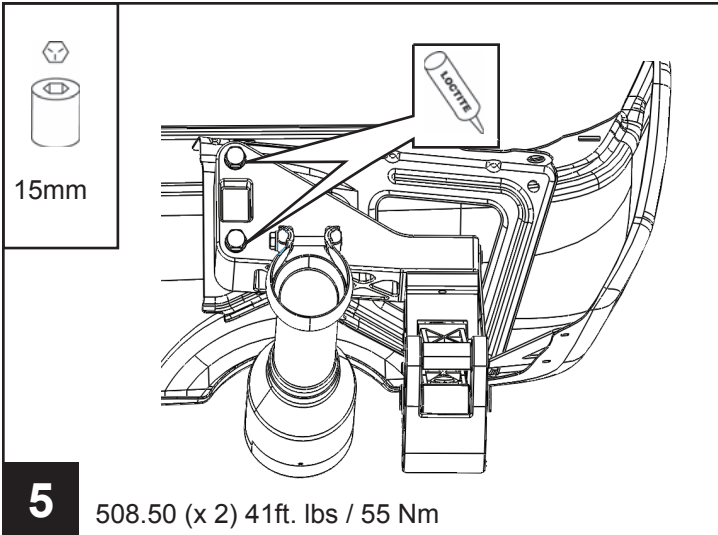

APPLICATION:
 Ram 1500 (2009+)
 Dual exhaust

Tools Required (not included)

APLICACIÓN:
 Ram 1500 (2009+)
 Doble escape

Herramientas necesarias (no incluidas)

APPLICATION:
 Ram 1500 (2009+)
 Pot d'échappement double