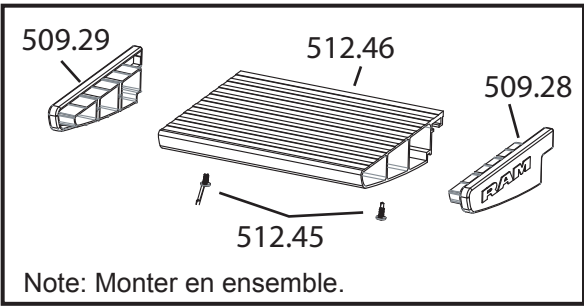

APPLICATION:
 Ram 1500 (2009+)
 Dual exhaust

Tools Required (not included)

APLICACIÓN:
 Ram 1500 (2009+)
 Doble escape

Herramientas necesarias (no incluidas)

APPLICATION:
 Ram 1500 (2009+)
 Pot d'échappement double