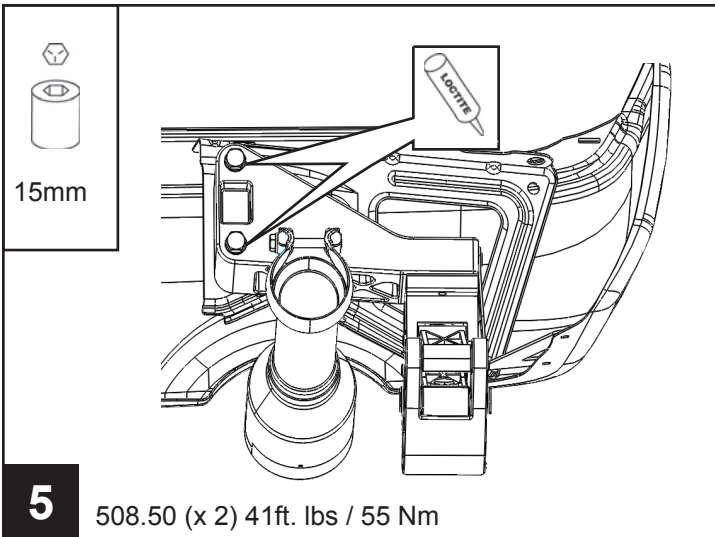

APPLICATION:
 Ram 1500 (2009+)
 Dual exhaust

Tools Required (not included)

APLICACIÓN:
 Ram 1500 (2009+)
 Doble escape

Herramientas necesarias (no incluidas)

APPLICATION:
 Ram 1500 (2009+)
 Pot d'échappement double