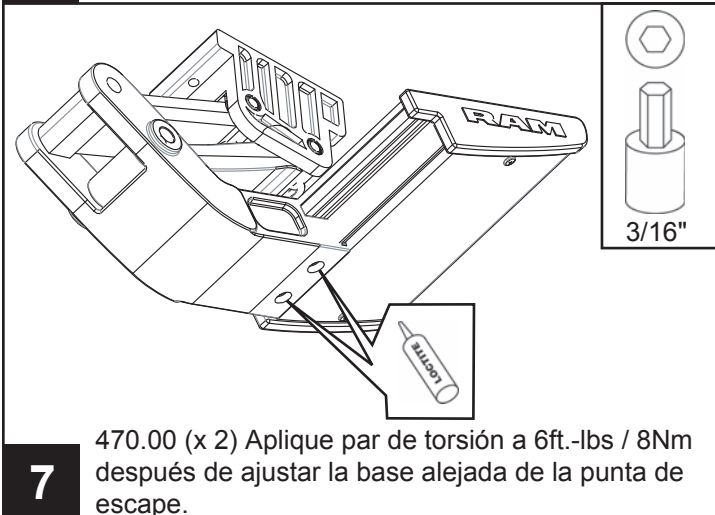

APPLICATION:
 Ram 1500 (2009+)
 Dual exhaust

Tools Required (not included)

APLICACIÓN:
 Ram 1500 (2009+)
 Doble escape

Herramientas necesarias (no incluidas)

APPLICATION:
 Ram 1500 (2009+)
 Pot d'échappement double