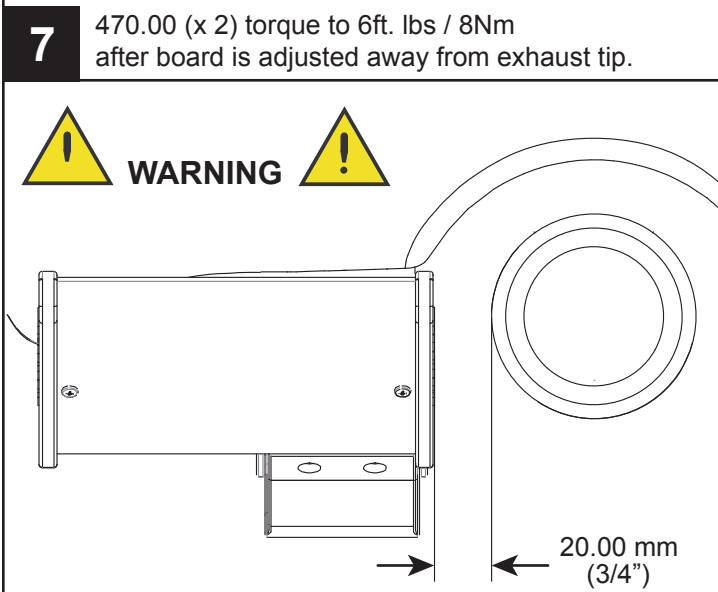

APPLICATION:
 Ram 1500 (2009+)
 Dual exhaust

Tools Required (not included)

APLICACIÓN:
 Ram 1500 (2009+)
 Doble escape

Herramientas necesarias (no incluidas)

APPLICATION:
 Ram 1500 (2009+)
 Pot d'échappement double