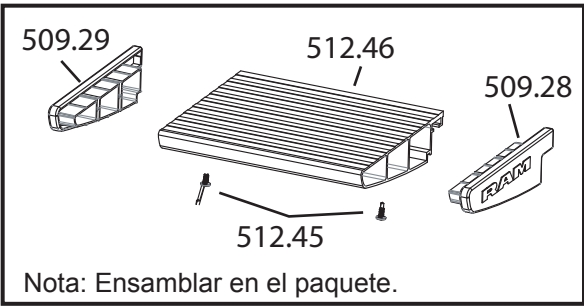

APPLICATION:
 Ram 1500 (2009+)
 Dual exhaust

Tools Required (not included)

APLICACIÓN:
 Ram 1500 (2009+)
 Doble escape

Herramientas necesarias (no incluidas)

APPLICATION:
 Ram 1500 (2009+)
 Pot d'échappement double