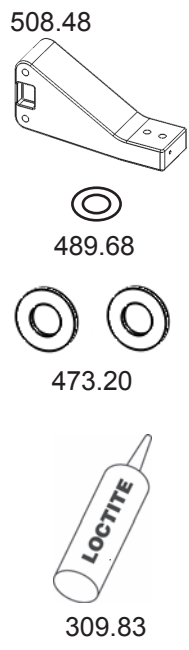

APPLICATION:
 Ram 1500 (2009+)
 Dual exhaust

Tools Required (not included)

APLICACIÓN:
 Ram 1500 (2009+)
 Doble escape

Herramientas necesarias (no incluidas)

APPLICATION:
 Ram 1500 (2009+)
 Pot d'échappement double