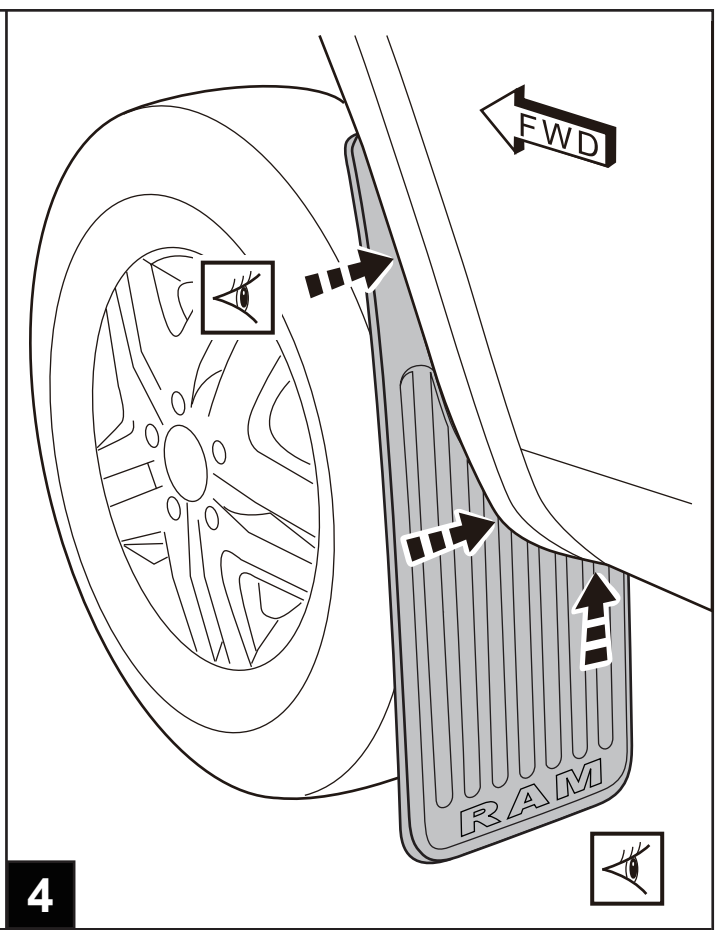

FRONT SPLASH GUARDS RAM TRUCK 4500/5500

www.mopar.com

Garde-boue avant
Ram camion 4500/5500

Protectores contra salpica duras frontales
Ram camión 4500/5500

1

2

3

4