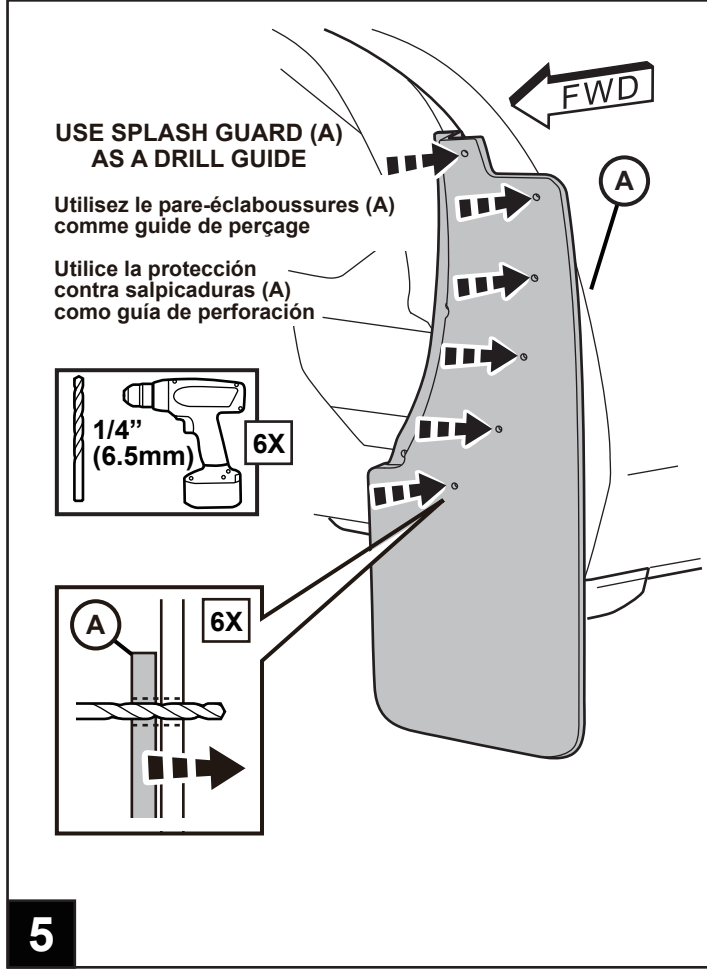

FRONT SPLASH GUARDS RAM TRUCK 4500/5500

www.mopar.com

Garde-boue avant
Ram camion 4500/5500

Protectores contra salpica duras frontales
Ram camión 4500/5500

1

2

3

4