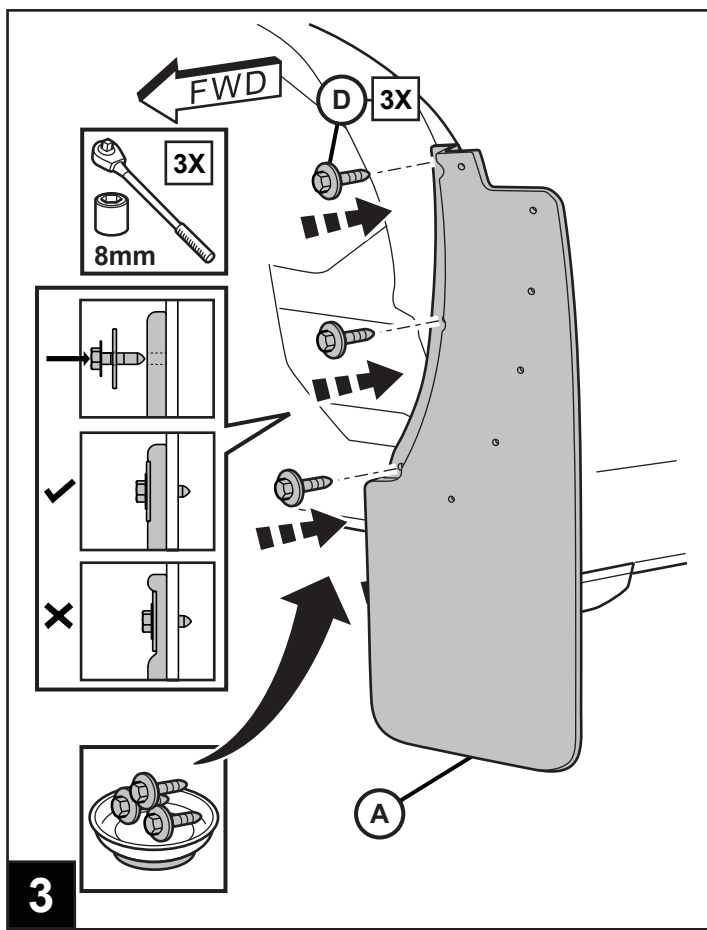

FRONT SPLASH GUARDS RAM TRUCK 4500/5500

www.mopar.com

Garde-boue avant
Ram camion 4500/5500

Protectores contra salpica duras frontales
Ram camión 4500/5500

1

2

3

4