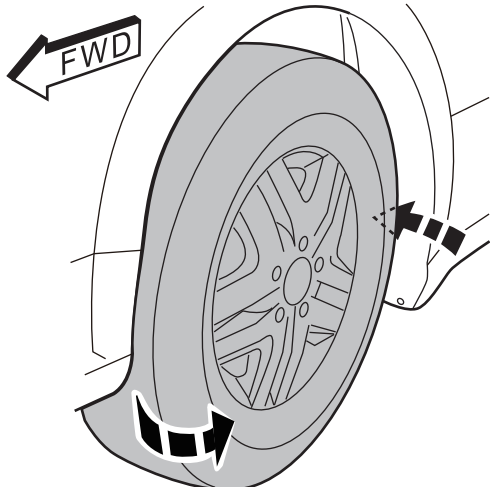

FRONT SPLASH GUARDS RAM TRUCK 4500/5500

www.mopar.com

Garde-boue avant
Ram camion 4500/5500

Protectores contra salpica duras frontales
Ram camión 4500/5500

1

2

3

4