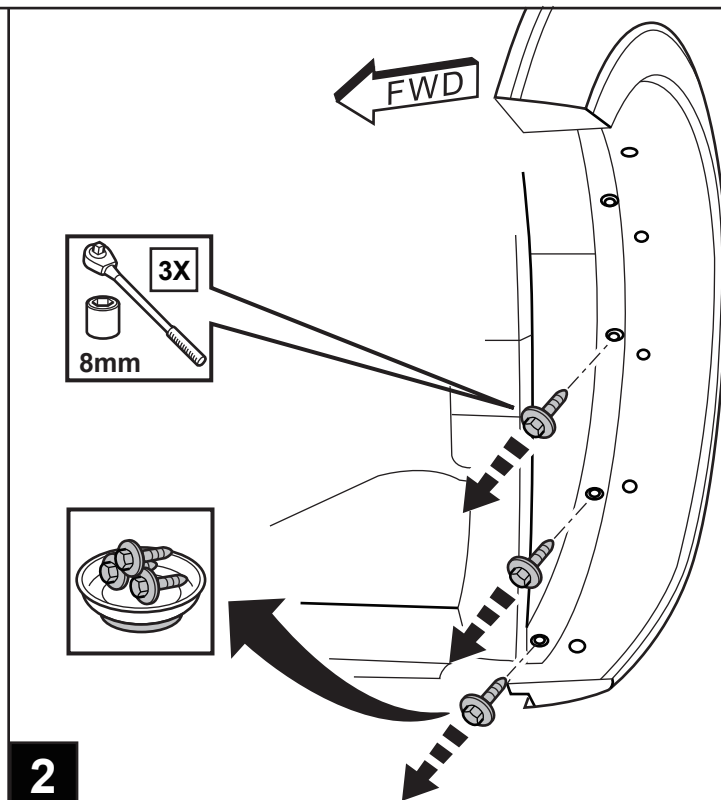

FRONT SPLASH GUARDS RAM TRUCK 4500/5500

www.mopar.com

Garde-boue avant
Ram camion 4500/5500

Protectores contra salpica duras frontales
Ram camión 4500/5500

1

2

3

4